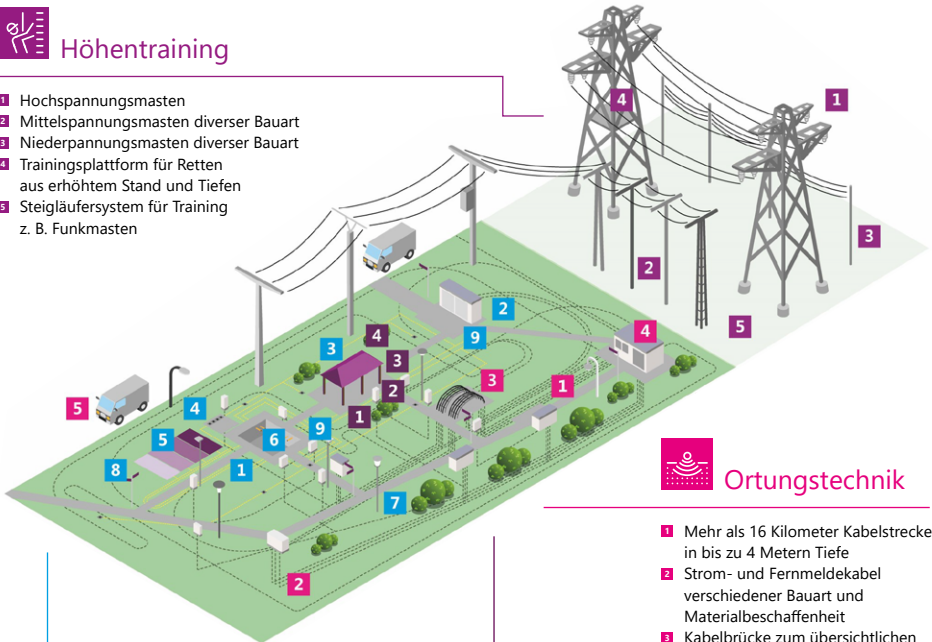

 Roman Schadt

 1.090,00 €

 Erfurt

Die Trainingsanlage

Höhentaining

- 1 Hochspannungsmasten
- 2 Mittelspannungsmasten diverser Bauart
- 3 Niederspannungsmasten diverser Bauart
- 4 Trainingsplattform für Retten aus erhöhtem Stand und Tiefen
- 5 Steigläufersystem für Training z. B. Funkmasten

Trainingsnetz Gastechnik

- 1 Gasnetz (alle Druckstufen, Erdgas- oder Wasserstoffbetrieb)
- 2 Trainingsgasdruckregelanlage
- 3 Leitungen verschiedener Bauart
- 4 diverse Störstellensimulationen
- 5 diverse Oberflächen
- 6 Trainingsbaugrube
- 7 Straßenlaternen
- 8 realistische Ortskennzeichnungen
- 9 diverse Absperreinrichtungen

Ortungstechnik

- 1 Mehr als 16 Kilometer Kabelstrecke in bis zu 4 Metern Tiefe
- 2 Strom- und Fernmeldekabel verschiedener Bauart und Materialbeschaffenheit
- 3 Kabelbrücke zum übersichtlichen und rückschonenden Arbeiten
- 4 Schulungsraum vor Ort
- 5 Stellplatzmöglichkeiten für eigene Messwagen