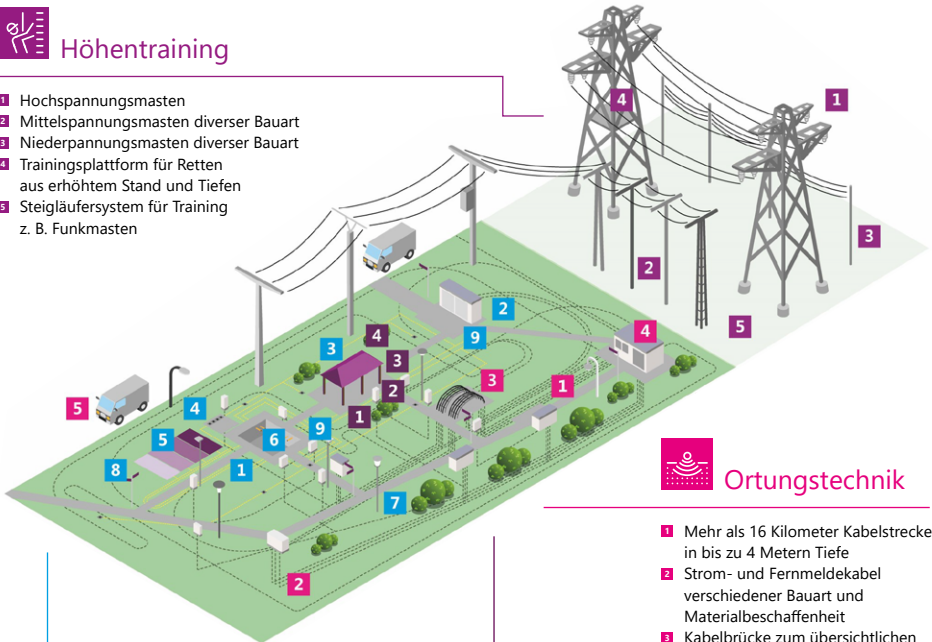

Die Trainingsanlage

Höhentaining

1. 1 Hochspannungsmasten
2. 2 Mittelspannungsmasten diverser Bauart
3. 3 Niederspannungsmasten diverser Bauart
4. 4 Trainingsplattform für Retten aus erhöhtem Stand und Tiefen
5. 5 Steigläufersystem für Training z. B. Funkmasten

Trainingsnetz Gastechnik

1. 1 Gasnetz (alle Druckstufen, Erdgas- oder Wasserstoffbetrieb)
2. 2 Trainingsgasdruckregelanlage
3. 3 Leitungen verschiedener Bauart
4. 4 diverse Störstellensimulationen
5. 5 diverse Oberflächen
6. 6 Trainingsbaugrube
7. 7 Straßenlaternen
8. 8 realistische Ortskennzeichnungen
9. 9 diverse Absperreinrichtungen

Ortungstechnik

1. 1 Mehr als 16 Kilometer Kabelstrecke in bis zu 4 Metern Tiefe
2. 2 Strom- und Fernmeldekabel verschiedener Bauart und Materialbeschaffenheit
3. 3 Kabelbrücke zum übersichtlichen und rückschonenden Arbeiten
4. 4 Schulungsraum vor Ort
5. 5 Stellplatzmöglichkeiten für eigene Messwagen

LWL-Strecke

1. 1 mögliche Darstellung von Bassausführung einer FTTH-Verkabelung
2. 2 Möglichkeit von Übungen zum Einblasen von LWL-Adern
3. 3 Trainieren von Anschlussstechniken im Glasfaser-Netzverteiler
4. 4 Trainieren von Montageverfahren für unterschiedliche Bauteile